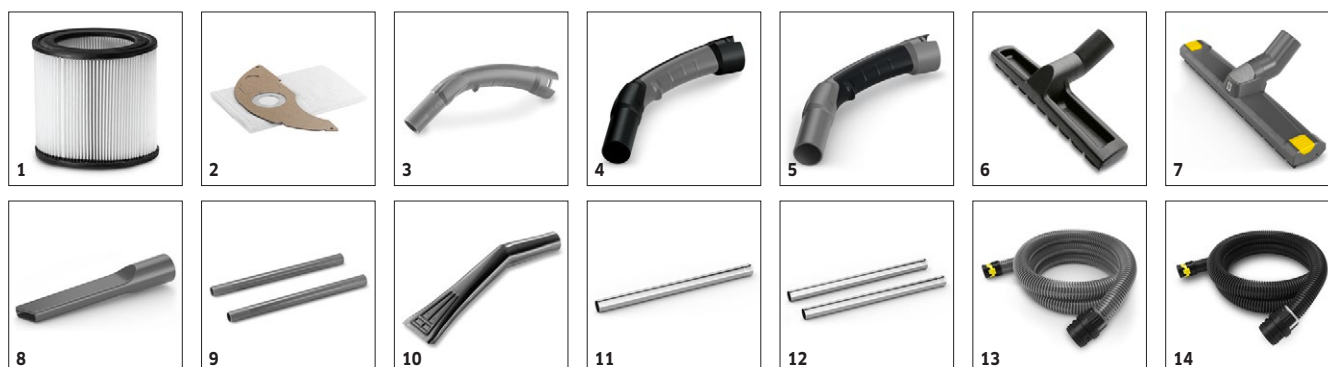

NT 22/1 AP *EU 1.378-600.0

KÄRCHER

		Objednáací číslo	Množství	Jmenovitá světlost	Délka	Šířka	
Filtrační patrona PES							
Cartridge filter packaged PES	1	2.889-219.0	1 kusy				☒
Fliesové filtrační sáčky (3-vrstvé)							
Filter bags fleece 5ST	2	2.889-217.0	5 kusy				☒
Koleno, plast							
Elbow packaged NW35 1K	3	2.889-199.0	1 kusy	DN 35			☒
Elbow complete packaged NW35 2K	4	2.889-168.0	1 kusy	DN 35			☐
Elbow packaged NW35 2K	5	2.889-170.0	1 kusy	DN 35			☐
Podlahové hubice							
Floor tool packaged grey DN 35 300mm	6	2.889-263.0	1 kusy	DN 35		300 mm	☒
Floor tool packaged NW35 360mm	7	2.889-152.0	1 kusy	DN 35		360 mm	☐
Spárové hubice							
Crevice nozzle wet and dry packaged NW35	8	2.889-159.0	1 kusy	DN 35	225 mm		☒
Sací trubky, plast							
Set suction tube DN35 505mm	9	2.889-218.0	1 kusy	DN 35	505 mm		☒
Autohubice							
auto-hubice DN 35	10	6.906-108.0	1 kusy	DN 35		90 mm	Zahnutá, plochá hubice z plastu s pracovní šířkou cca 90 mm. Pouze pro NT vysavače. ☐
Sací trubky, ušlechtilá ocel							
Suction tube stainless steel two parts N	11	2.889-175.0	1 kusy	DN 35	505 mm		☐
Sací trubky, kov							
Suction tube chromed NW35 - 505mm	12	6.902-074.0	1 kusy	DN 35	505 mm		☐
Sací hadice kompletní (Clip-System)							
Hose packaged NW35 2.5m	13	2.889-134.0	1 kusy	DN 35	2,5 m		☐
Sací hadice, elektricky vodivá	14	2.889-136.0	1 kusy	DN 35	2,5 m		☐
Sonstiges							
Hubice na odsávání prachu při vrtání	15	2.679-000.0	1 kusy				Hubice na odsávání prachu při vrtání pro bezprašné odsávání z vrtaných otvorů. Hodí se pro vysavače pro vysávání mokřích a suchých nečistot Kärcher. ☐
Připojovací objímka elektronáři, připojení svorkou, elektricky vodivá							
Sleeve electrically conducting packaged	16	2.889-151.0	1 kusy	DN 35			☐
Připojovací objímka elektronáři, šroubovatelná							
Attachment rubber sleeve	17	5.303-877.0	1 kusy	DN 35			☐

☒ Obsaženo v objemu dodávky. ☐